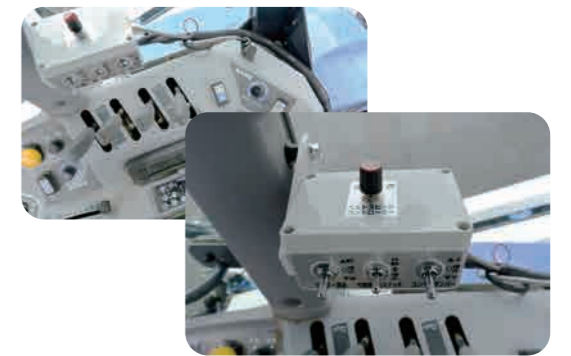

トラクター運転席に調節装置

トラクター運転席で刈り取り速度調節や、切り取りの高さ合わせ調節機能を装備しました。